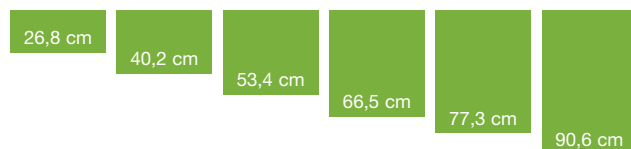

MODELLBESCHREIBUNG GRANADA LACK (hochglanz):
Außergewöhnlich hochwertige mehrfach, hochglänzend
Polyester-lackierte MDF-Platte.
Dreiseitig mit 3 mm Radius, mit durchgehendem Fronteingriff.

MODELLBESCHREIBUNG GRANADA SL (supermatt Lack):
Außergewöhnlich hochwertige mehrfach,
supermatt Polyester-lackierte MDF-Platte.
Dreiseitig mit 3 mm Radius, mit durchgehendem Fronteingriff.

Frontstärke: 22 mm

GLASELEMENTE:
Glasschränke mit Alurahmen breit.

VERBAUHÖHE:
HK 175,5 cm, H 204,6 cm, HM 215,5 cm, HH 228,7 cm
(bei 17,5 cm Sockelhöhe)

OBERSCHRANKHÖHEN:
26,8 cm; 40,2 cm; 53,4 cm; 66,5 cm; 77,3 cm; 90,6 cm